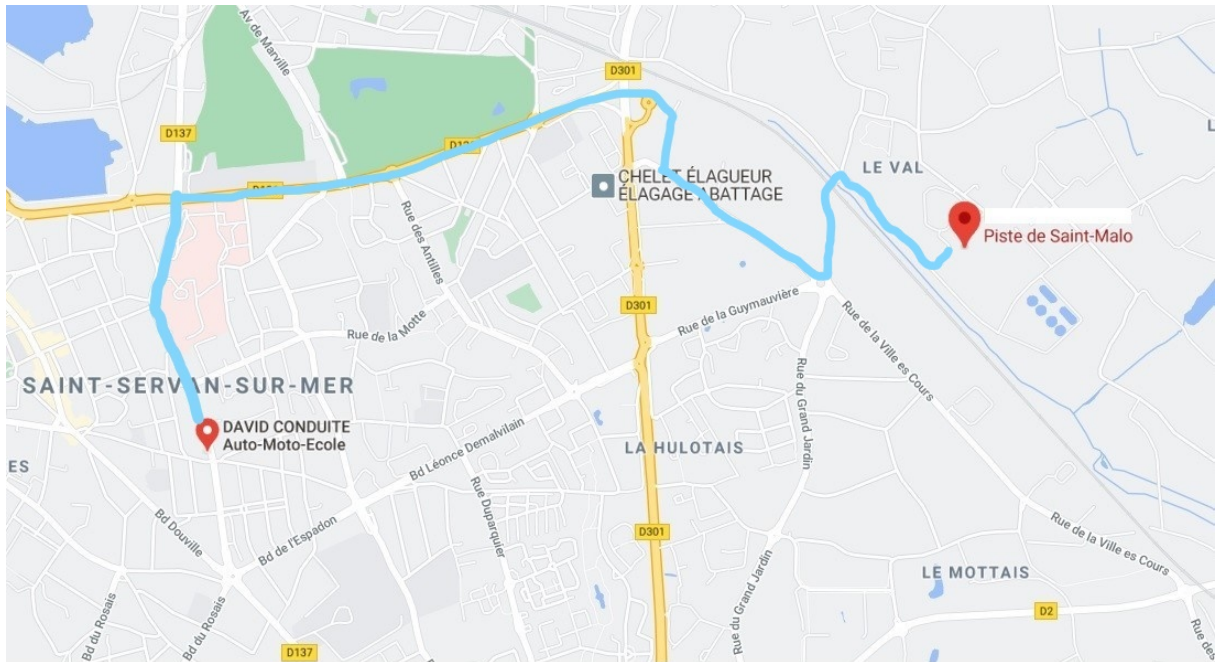

La piste moto

5.2

Pour les catégories de permis de conduire AM, A1, A2, A, l'auto-école David conduite a une piste de formation à la conduite des véhicules deux roues hors circulation.

Elle se situe à l'adresse : Impasse du Brochet - 35400 SAINT MALO

Le temps de trajet pour s'y rendre depuis l'auto-école est d'environ 10 minutes.

Cette formation est faite avec 3 élèves maximum en même temps.

La disponibilité de la piste pour notre auto-école est :

- le mercredi de 9h à 12h et de 13h à 17h
- le samedi de 13h à 17h